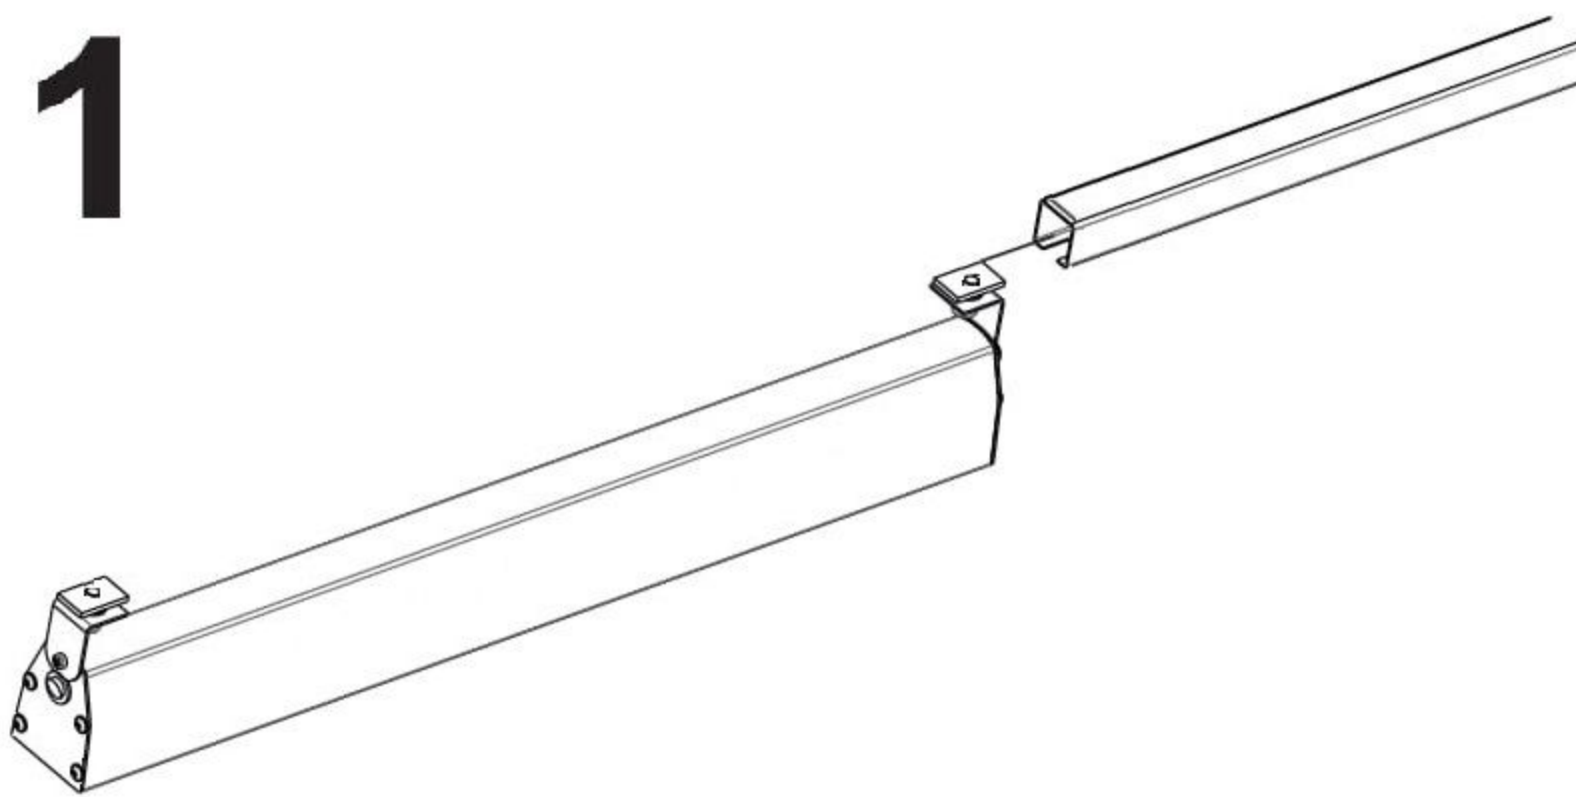

Инструкция по сборке СВП Светильник под верхнюю полку

1x

2x 10x20	2x M10	2x 1x10	2x	2x	4x

1

2