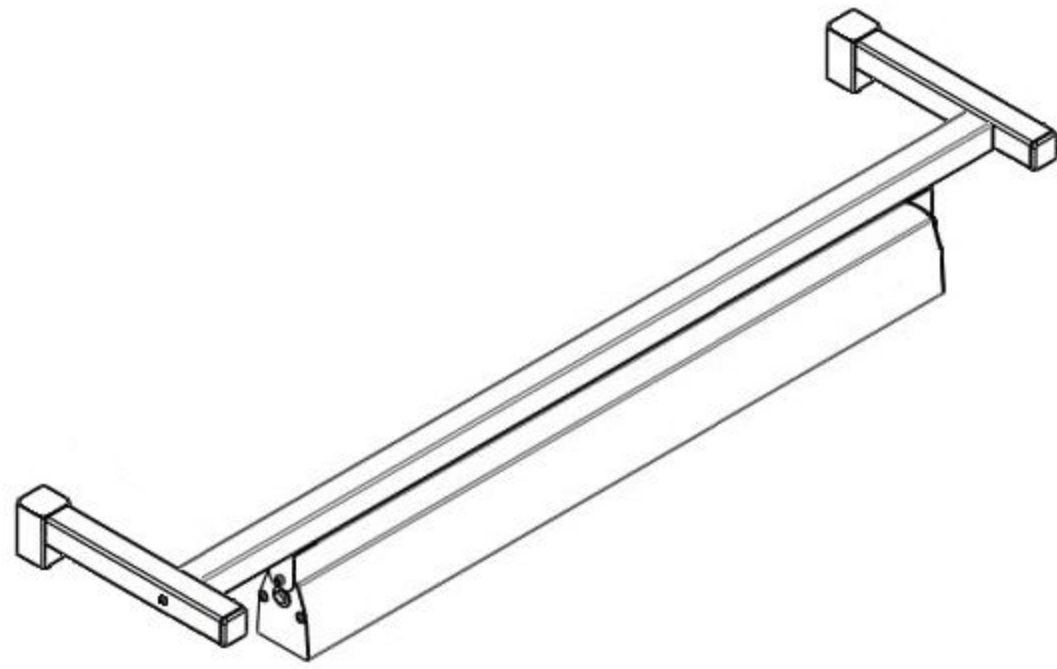

Инструкция по сборке СВП Светильник под верхнюю полку

1x

2x 10x20	2x M10	2x 1x10	2x	2x	4x

1

2